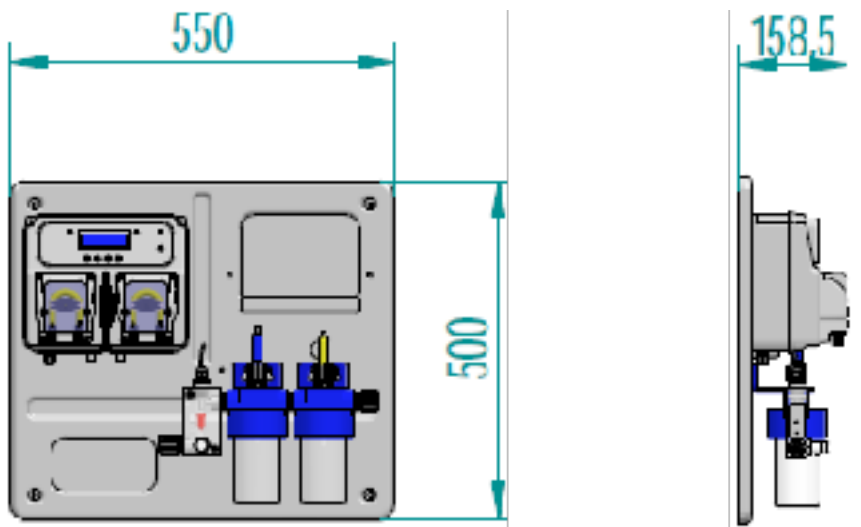

## VP Dual pH-CI Panel

VERDERFLEX®

Im Lieferumfang enthaltener Standard-Installationskit:

1/2" PP-VL-VT Impfventil	Fußventil PP-VL-VT	Ansaugschlauch 2 m PVC 4x6	Förderschlauch 2 m PE 4x6
			

Abmessungen (in mm)